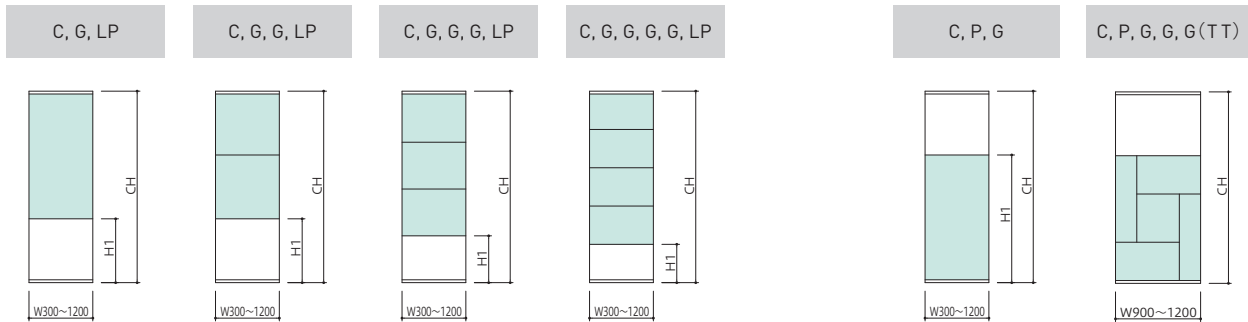

VARIATIONS OF PANEL パネルバリエーション

■標準仕様

CH	左記以外の仕様については、 弊社営業員までお問い合わせ ください。
≤ 3000	

ガラスタイプ

オープンタイプ

ガラスから、パネル・オープンへの変更可能

腰パネルタイプ

ランマパネルタイプ

ガラスから、パネル・オープンへの変更可能

ガラスから、パネル・オープンへの変更可能

ガラス分割タイプ

ガラスから、パネル・オープンへの変更可能

ヨコフレーム追加(W) : 300, 600, 900, 1200
 タテフレーム追加(H) : 500, 1000, 1400