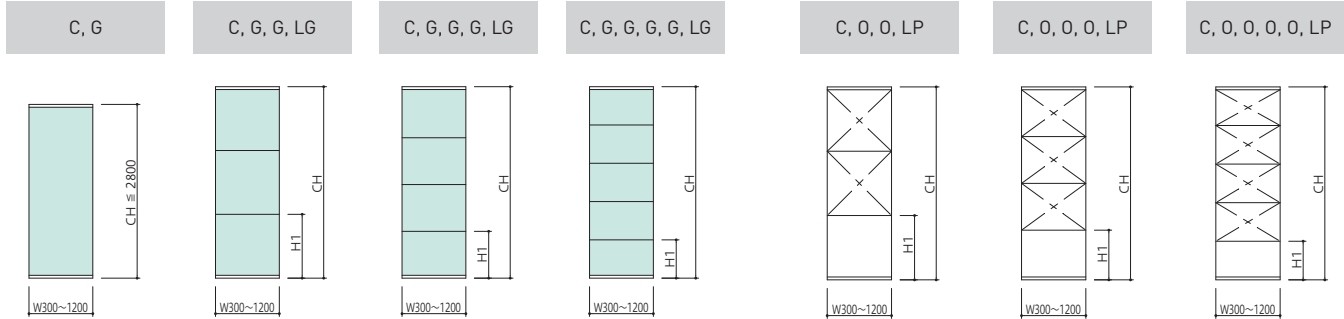

VARIATIONS OF PANEL パネルバリエーション

■標準仕様

CH	左記以外の仕様については、 弊社営業員までお問い合わせ ください。
≤ 3000	

ガラスタイプ

オープンタイプ

ガラスから、パネル・オープンへの変更可能

腰パネルタイプ

ランマパネルタイプ

ガラスから、パネル・オープンへの変更可能

ガラスから、パネル・オープンへの変更可能

ガラス分割タイプ

ガラスから、パネル・オープンへの変更可能

ヨコフレーム追加(W) : 300, 600, 900, 1200
 タテフレーム追加(H) : 500, 1000, 1400