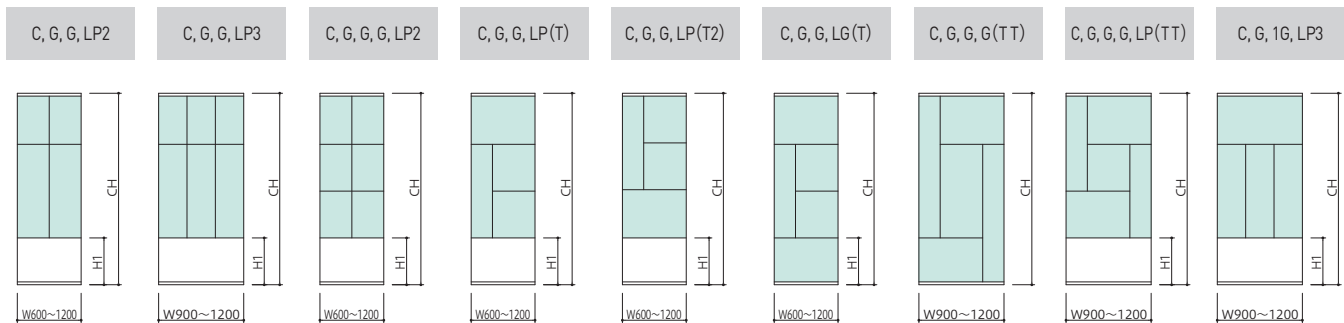

VARIATIONS OF PANEL パネルバリエーション

■標準仕様

CH	左記以外の仕様については、 弊社営業員までお問い合わせ ください。
≤ 3000	

ガラスタイプ

オープンタイプ

ガラスから、パネル・オープンへの変更可能

腰パネルタイプ

ランマパネルタイプ

ガラスから、パネル・オープンへの変更可能

ガラスから、パネル・オープンへの変更可能

ガラス分割タイプ

ガラスから、パネル・オープンへの変更可能

ヨコフレーム追加(W) : 300, 600, 900, 1200
 タテフレーム追加(H) : 500, 1000, 1400