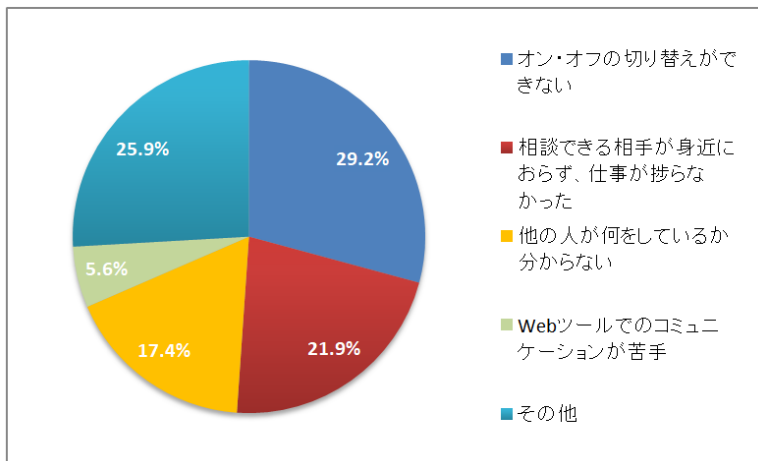

<https://www.comany.co.jp>

facebook.com/comany.co.jp

◆参考

▲中はプラスチックダンボールで、外はカバークロスとなっており、取り外し可能で洗濯もできます。

▲外側のデザインは、ネイビー・アイボリーの単色に加え、和柄とリーフ柄の4種類があります。

◆テレワークに関するアンケートデータ 社内アンケート調査

Q.もっとも精神的負荷を感じた要因は？ (N=178)

- ・オン・オフの切り替えができない：29.2%
- ・相談できる相手が身近に
おらず、仕事が捗らな
かった：21.9%
- ・他の人が何をしているか
分からない：17.4%
- ・Webツールでのコミュニ
ケーションが苦手
：5.6%
- ・その他：25.9%